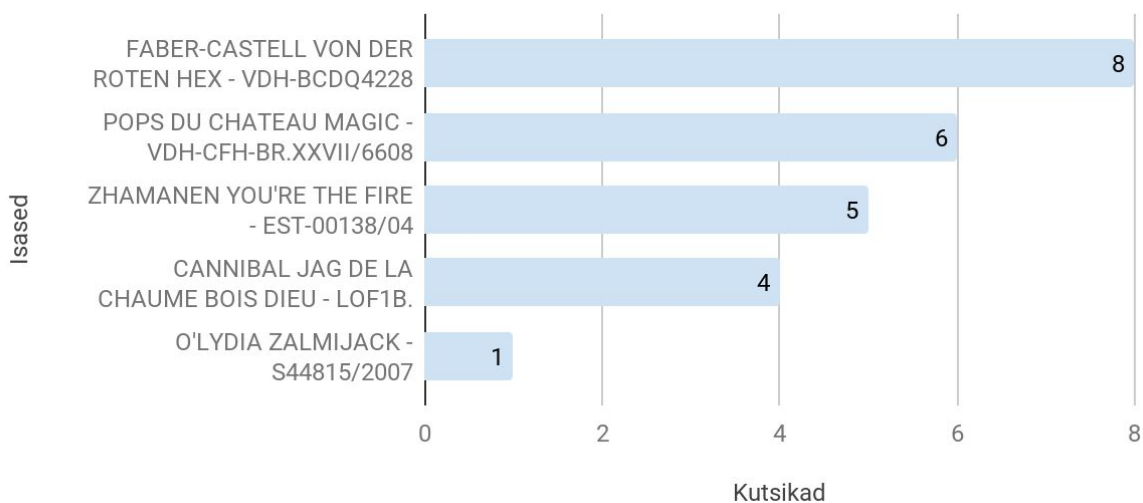

Eesti Kennelliidu registrisse on kantud 35 briardi, mis koosneb 5 pesakonnast (24 kutsikat) ja 11 import koerast. Kokku 17 emast ja 18 isast koera.

Briarde importitud 11 koera ja 6 erinevast riigist:

1. Prantsusmaa 1 koer (isane)
 - a. Torre de la Chaume du Bois Dieu
2. Venemaalt 2 koera (isane ja emane)
 - a. Gjuno Ksans Piteriskiy Absolut
 - b. Sheggi Mirka Olivia
3. Soomest 2 koera (isane ja emane)
 - a. Zhammen You're The Fire
 - b. Chaccado Batula Rasa
4. Tšehhist 4 koera (3 emast ja 1 isane)
 - a. Ace of Campanella Badria's Darling
 - b. Ottokar Domma Moravia Campanella
 - c. Calliope Badria's Darling
 - d. Daphne Badria's Darling
5. Austriast 1 koer (emane)
 - a. Aquene Avec La Force-De-Lours
6. Poolast 1 koer (isane)
 - a. Hammerhead Dilorini

Briardide statistika aastast 2002-2018

Aretuses kasutatud isaseid 5:

Aretuses kasutatud isased ja järglaste arv

2009-2018

	2009	2011	2012	2013	2015	
O'LYDIA ZALMIJACK - S44815/2007					1	1
CANNIBAL JAG DE LA CHAUME BOIS DIEU - LOF1B.BR.104173/12610				4		4
POPS DU CHATEAU MAGIC - VDH-CFH-BR.XXVII/6608			6			6
ZHAMANEN YOU'RE THE FIRE - EST-00138/04		5				5
FABER-CASTELL VON DER ROTEN HEX - VDH-BCDQ4228	8					8