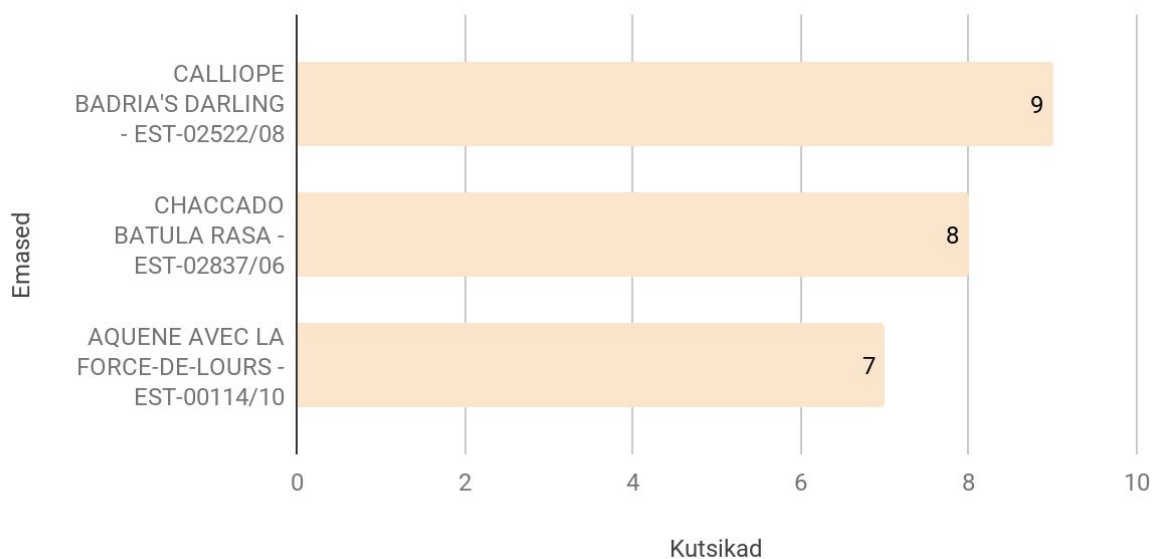

FABER-CASTELL VON DER ROTEN HEX - VDH-BCDQ4228 = pesakondi 1

Briardide statistika aastast 2002-2018

Aretuses kasutatud emaseid 3:

Aretuses kasutatud emased ja järglaste arv

2009-2018

	2009	2011	2012	2013	2015
CALLIOPE BADRIA'S DARLING - EST-02522/08		5		4	9
CHACCADO BATULA RASA - EST-02837/06	8				8
AQUENE AVEC LA FORCE-DE-LOURS - EST-00114/10			6		1 7