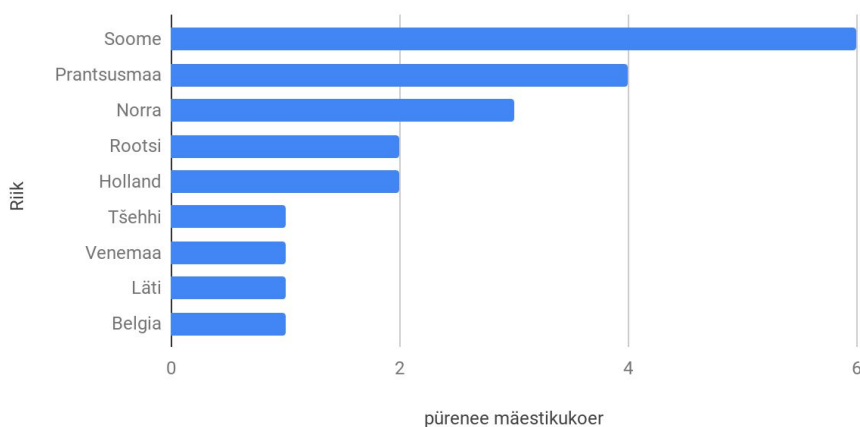

Pürenee mäestikukoerte statistika aastast 2001-2018

Pürenee mäestikukoeri importitud 21 koera ja 9 erinevast riigist:

1. Soomest - 6 koera (4 emast ja 2 isast)
  - a. Chenespace Gardien
  - b. Mantelisilmän Merlin
  - c. Lumienkelin Amatsoni
  - d. Pyrzillac's Uguline
  - e. Lumienkelin Bettiina
  - f. Chenespace Yourcenar
2. Prantsusmaalt 4 koera (2 emast ja 2 isast)
  - a. Beethoven Symphone de la Plaine d'Astree
  - b. Maline de la Belletiere
  - c. Jaal du Hogan des Vents
  - d. Jalan du Neouvielle
3. Norrast - 3 koera (2 emast ja 1 isane)
  - a. Cubilon's Lennart Luron
  - b. Nora de Joli Jaunter
  - c. Cubilon's Tabita Totalement
4. Rootsist - 2 koera (2 emast)
  - a. Wonderwhite's Exclusive Blanka
  - b. Wonderwhite's Glorious Galaxy
5. Hollandist 2 koera (1 emane ja 1 isane)
  - a. Estonian Express la Joie Blanche
  - b. Gabriella Mia la Joie Blanche
6. Venemaalt 1 koer (emane)
  - a. Severnaya Fortuna Britania
7. Lätist 1 koera (emane)
  - a. Kasandra Domaine Aivas
8. Belgiast 1 koer (isane)
  - a. Iber de la Belletiere
9. Tšehhist 1 koera (isane)
  - a. Caru Perla Silesia

IMPORT

Eesti Kenneliidu registrisse sisse toodud Pürenee mäestikukoerad