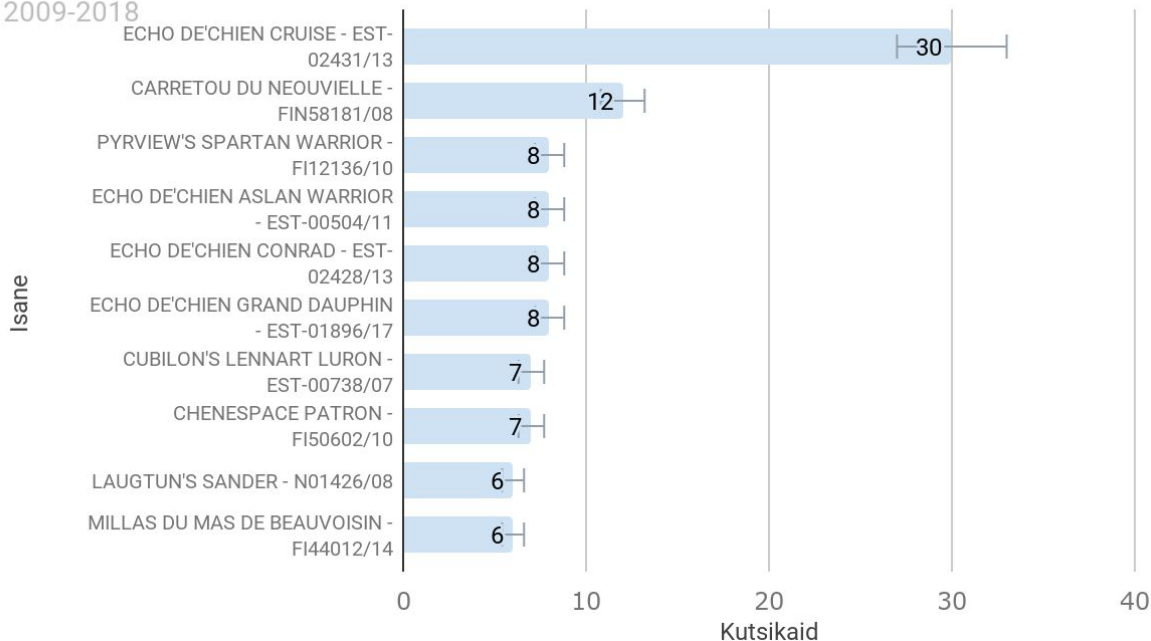

IMPORT

Eesti Kenneliidu registrisse sisse toodud Pürenee mäestikukoerad

Pürenee mäestikukoorte statistika aastast 2001-2018

Aretuses kasutatud isaseid 10:

Aretuses kasutatud isased ja järglaste arv

2009-2018