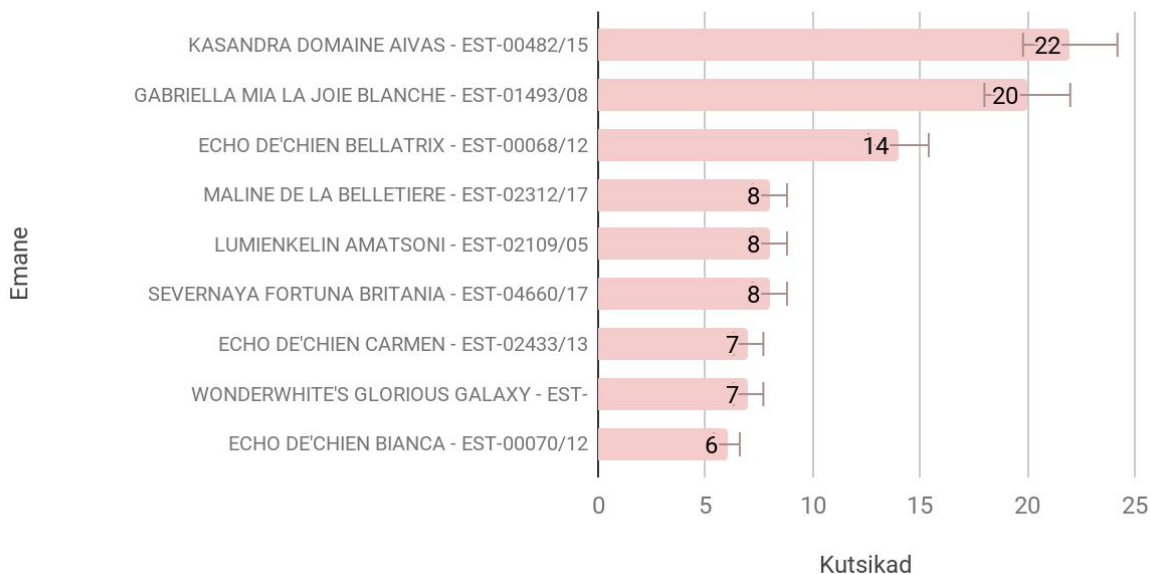

2009-2018

	2009	2010	2011	2013	2015	2016	2017	2018
KASANDRA DOMAINE AIVAS - EST-00482/15					8	5	9	22
GABRIELLA MIA LA JOIE BLANCHE - EST-01493/08			12	8				20
ECHO DE'CHIEN BELLATRIX - EST-00068/12					8		6	14
MALINE DE LA BELLETIERE - EST-02312/17								8
LUMIENKELIN AMATSONI - EST-02109/05		8						8
SEVERNAYA FORTUNA BRITANIA - EST-04660/17							8	8
ECHO DE'CHIEN CARMEN - EST-02433/13						7		7
WONDERWHITE'S GLORIOUS GALAXY - EST-00737/07	7							7
ECHO DE'CHIEN BIANCA - EST-00070/12					6			6