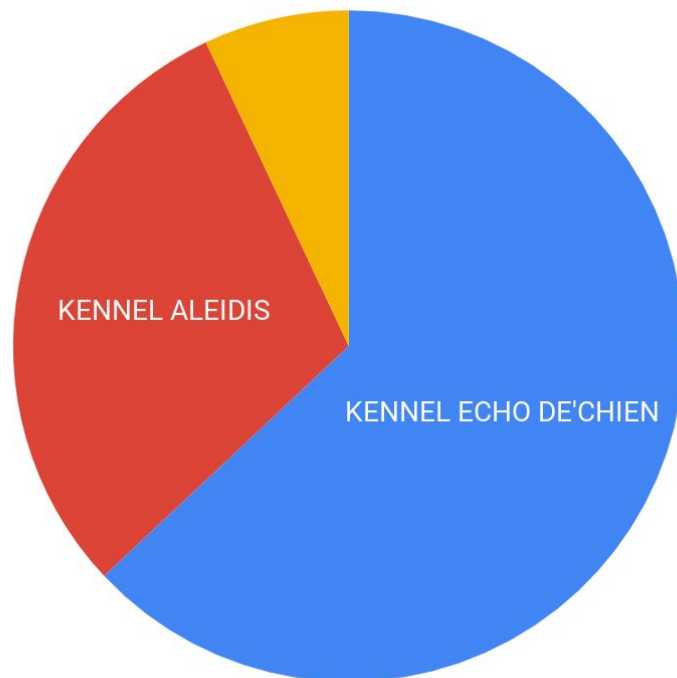

Pürenee mäestikukoerte statistika aastast 2001-2018

Üheksa aastat pürenee mäestikukoerte aretust Eestis

Pürenee mäestikukoerte aretus sai alguse aastal 2009 siis kui sündis esimene pesakond kennelisse Braveheart Pyrs. Ajavahemikus **2009-2018** on sündinud 13 pesakonda pürenee mäestikukoeri, kokku **100 kutsikat**. Kenneleid registreeritud kolm: Kennel Braveheart Pyrs (1 pesakond = 7 kutsikat), Kennel Echo de'Chien (8 pesakonda = 63 kutsikat), kennel Aleidis (4 pesakonda = 30 kutsikat).

- KENNEL ECHO DE'CHIEN
- KENNEL ALEIDIS
- KENNEL BRAVEHEART PYRS

Arvatav tõupopulatsiooni suurus on ca 70 koera (seisuga 31.12.2018)