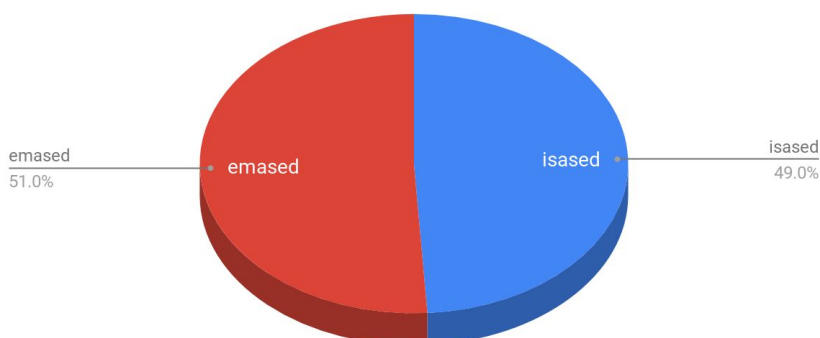

Pürenee mäestikukoerte statistika aastast 2001-2018

Populatsiooni suurus ja koosseis.

Esimene Eesti Kennelliidu registrisse kantud pürenee mäestikukoer oli toodud Soomest nimega [Chenespace Gardien](#) (isane, sündinud 04.12.2000). Tõu populatsiooni kasv 2001 - 2018 on olnud 121 pürenee mäestikukoera EKL registrisse, 17.aasta jooksul on tõu populatsioon kasvanud 14%.

Registreerimised EKL registrisse 2001-2018

AASTA	Registeeringute arv	Pesakonnad	Importide arv	Isaseid	Emaseid
2018	18	2	2	8	10
2017	17	2	2	9	8
2016	12	2		7	5
2015	24	3	2	11	13
2014	1		1		1
2013	9	1	1	6	3
2012	1		1		1
2011	12	1		5	7
2010	8	1		5	3
2009	9	1	2	5	4
2008	1		1		1
2007	2		2	1	1
2006	2		2	1	1
2005	2		2	1	1
2004	1		1		1
2003	1		1	1	
2002					
2001	1		1	1	

Eesti Kennelliidu registrisse on kantud 121 pürenee mäestikukoera, mis koosneb 13 pesakonnast (100 kutsikat) ja 21 import koera. Kokku 60 isast (49%) ja 61 emast (51%) koera.

Pürenee mäestikukoerte jaotus %des